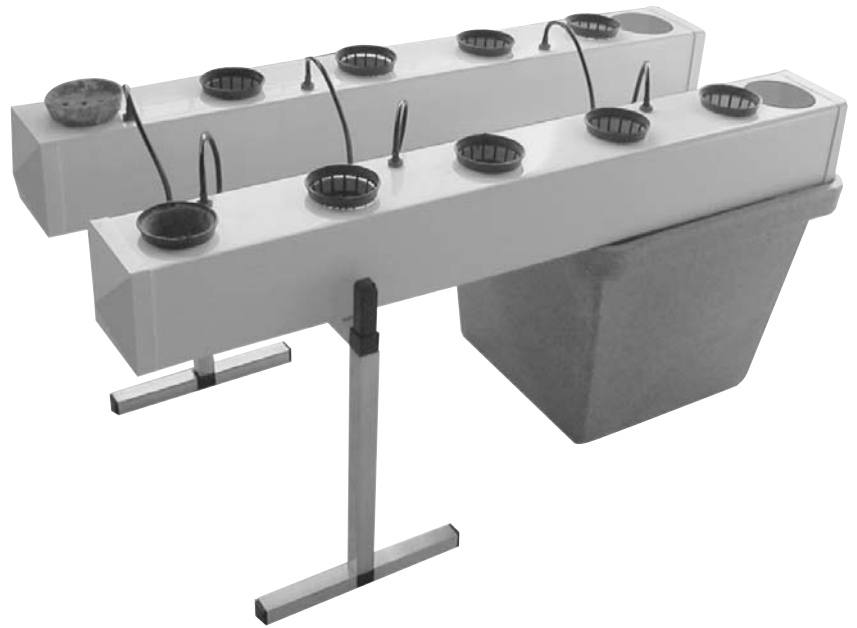

GHE

Bringing Nature and Technology Together
www.eurohydro.com

GRATIS

Flora Series
1 L

AeroFlo 10

10 plants
L = 110 cm, l = 46 cm, H = 55 cm

AeroFlo 14

14 plants
L = 160 cm, l = 46 cm, H = 55 cm

AF 10 - 1 m x 2
Réf. : CU11002

Réf.:
AF 10 :
AL31005

AF 14 - 1,50 m x 2
Réf. : CU11003

Réf. :
AF 14 :
AL31006

	AF 10	AF 14	RÉF :
A	1	1	RE02000
B	2	2	CV00001
D ₁	2	2	TU31004
D ₂	1	1	TU31012
E	1	1	PM11018
F	2	2	CV91001
a	4	4	RA61003
b	4	4	EI21018
c	1	1	RT11011
d	10	14	PO01002
e	1	1	AL11004
f	8	16	EI31002
g	8	16	RA41006
h	1	1	EI31015
C ₁	1	1	AL21004
C ₂	1	1	JN21001