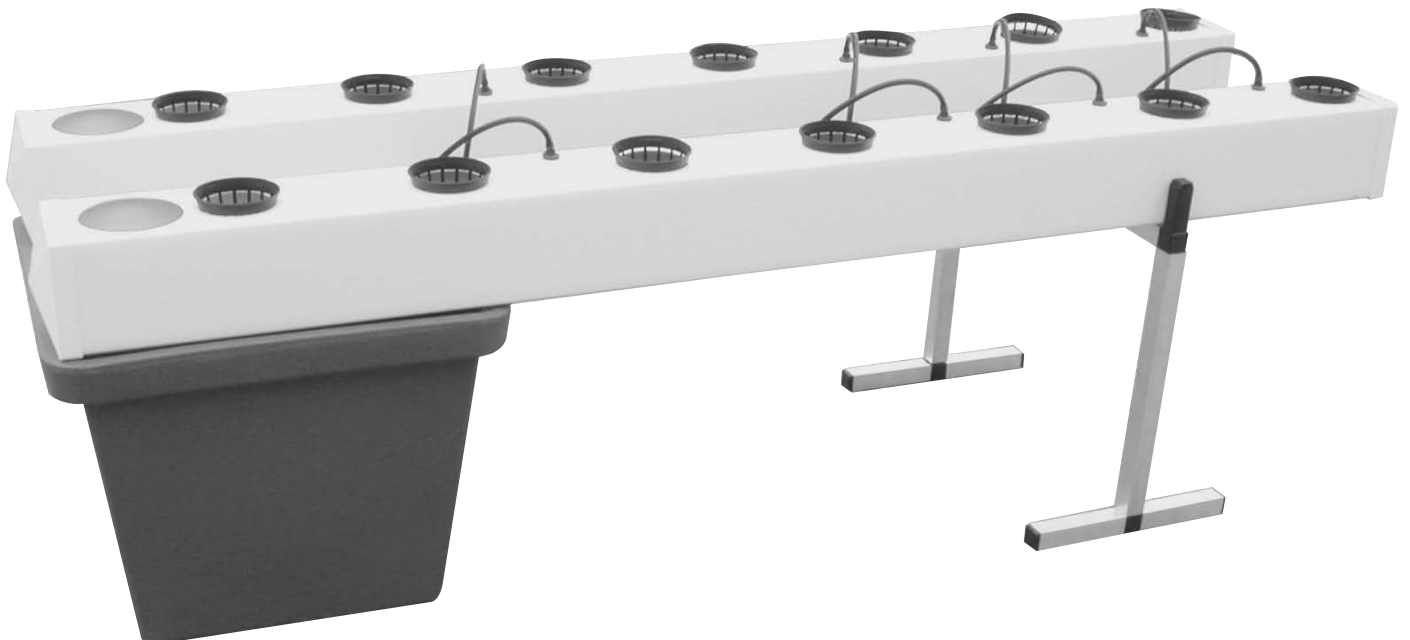

GHE

Bringing Nature and Technology Together
www.eurohydro.com

GRATIS

Flora Series
1 L

AeroFlo 10

10 plants
L = 110 cm, l = 46 cm, H = 55 cm

AeroFlo 14

14 plants
L = 160 cm, l = 46 cm, H = 55 cm

AF 10 - 1 m x 2
Réf. : CU11002

Réf.:
AF 10 :
AL31005

AF 14 - 1,50 m x 2
Réf. : CU11003

Réf. :
AF 14 :
AL31006

	AF 10	AF 14	RÉF :
A	1	1	RE02000
B	2	2	CV00001
D ₁	2	2	TU31004
D ₂	1	1	TU31012
E	1	1	PM11018
F	2	2	CV91001
a	4	4	RA61003
b	4	4	EI21018
c	1	1	RT11011
d	10	14	PO01002
e	1	1	AL11004
f	8	16	EI31002
g	8	16	RA41006
h	1	1	EI31015
C ₁	1	1	AL21004
C ₂	1	1	JN21001